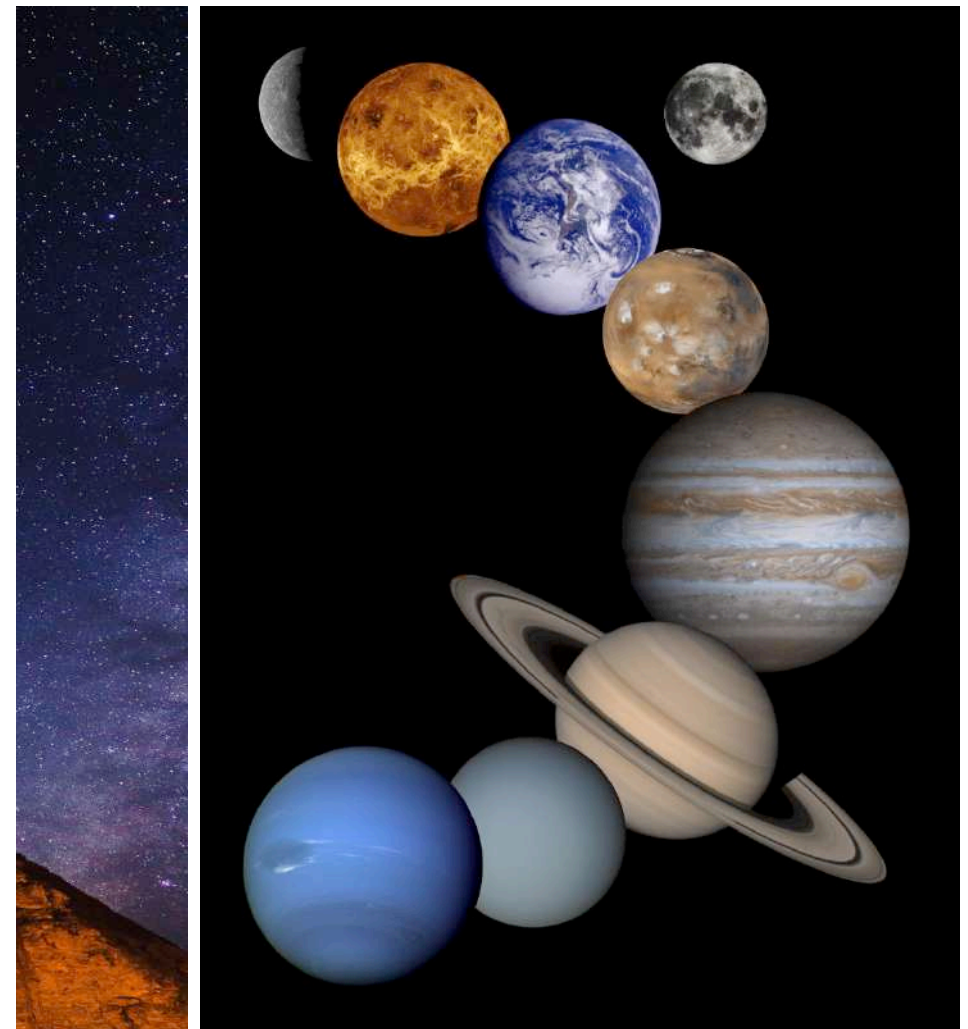

STARDUST SINFONIE

HOLST

“Die Planeten“

Live-Kammermusik-Version für 3 Musiker und Planeten-Show.

Mit Live-Projektionen eines Planetariums oder outdoor auf großer Leinwand: erleben Sie die berühmte Planeten-Komposition in einer nach der Urfassung (für 2 Klaviere) adaptierten Version für Flöte, Vibraphon und Cembalo. Ein hinreißendes Erlebnis mit Live-Musik und unseren Nachbar-Planeten!

- ❖ Live-Musik mit 3 Musikern – Flöte, Vibraphon & Cembalo
- ❖ Live-Schalt zu den Kameras der Internationalen Raumstation ISS
- ❖ Projektionen & Bilder der Planeten von Planetarien, NASA & ESA,
- ❖ Indoor für Planetarien, Konferenzräume u.a.
- ❖ Outdoor für Events und Festivals realisierbar
- ❖ Projektionen mit Leinwand, weißen Wänden o.ä. realisierbar.
- ❖ Beamer & Laptop zur Umsetzung der Bildershow notwendig.
- ❖ Mikros bei größeren Räumlichkeiten notwendig.
- ❖ Dauer ca 60 min.
- ❖ Anfragen und weiteres gerne über die Ansprechpartnerin.

Das Publikum kann sich zurücklehnen und einfach genießen!

Flöten - Roswitha Meyer
Vibraphon - Jannik Becker
Cembalo - Tilmann Albrecht
Kuppel-Projektionen - die Leiter der Planetarien, Mitarbeiter des DLR oder andere - je nach Auftrag.
Gesamt-Konzeption : Roswitha Meyer nach einer Idee von Simon Plate.

"That's where life is... that's where all the good stuff is." Astronaut Loren Acton