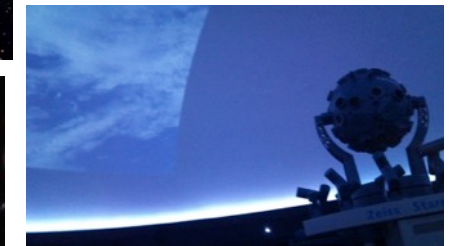

Glitzernde Barock-Musik & fantastische Bilder von Weltraum und Erde.

Mit Live-Projektionen eines Planetariums oder outdoor auf großer Leinwand: hier verschmelzen Musik und Bilder zum schwelgerischen Erlebnis - mit den Klängen von Pachelbel, Bach und Vivaldi und Zitaten von Astronauten kann man "The Big Picture" genießen - das Bild vom großen Ganzen.

- ❖ Live-Musik mit 2 Musikern – Flöte & Cembalo
- ❖ Live-Schalt zu den Kameras der Internationalen Raumstation ISS
- ❖ Bilder von NASA und ESA von Weltraum & Erde
- ❖ Indoor für Planetarien, Konferenzräume u.a.
- ❖ Outdoor für Events und Festivals realisierbar
- ❖ Projektionen mit Leinwand, weißen Wänden o.ä. realisierbar.
- ❖ Beamer & Laptop zur Umsetzung der Bildershow notwendig
- ❖ Mikros bei größeren Räumlichkeiten notwendig
- ❖ Dauer ca 90 min
- ❖ Anfragen und weiteres gerne über die Ansprechpartnerin

Das Publikum kann sich zurücklehnen und einfach genießen!

Flöte : Roswitha Meyer
Cembalo : Tilmann Albrecht
Bilderauswahl & Kuppel-Projektionen : R. Meyer , Benjamin Husheer ,
Dr. Monika Staesche
Gesamt-Konzeption : Roswitha Meyer

*"That's where life is... that's where all the good stuff is."
Astronaut Loren Acton*

STARDUST SINFONIE

Kontakt: Roswitha Meyer
+ 49 (0) 160 - 221 7740
roswitha@stardust-sinfonie.de
www.stardust-sinfonie.de
Mitglied IPS International Planetarium Society Inc.

Stand 01.03.2018

Bilder CC-Lizenz ESO, ESA, NASA & Unsplash